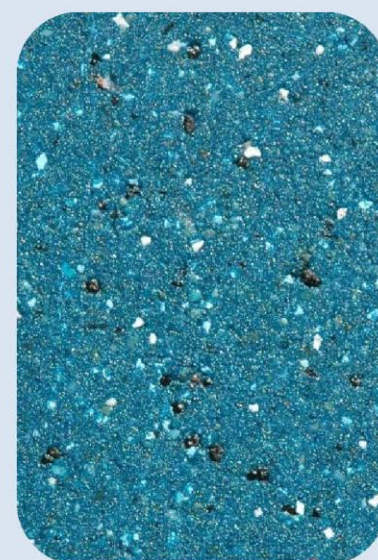

KLEURENKAART TROFFEL - INDUSTRIEEL

Hieronder vindt u een overzicht van de beschikbare kleuren als het gaat om industriële troffelvloeren. Hier mogen echter geen rechten aan worden ontleend, aangezien de kleuren op deze pagina *een indruk* geven van de daadwerkelijke kleur en *niet* als kleurstandaard kunnen worden.

Tri Sand

Tri Red

Tri Light Blue

Tri Grey

Tri Green

Tri Dark Blue