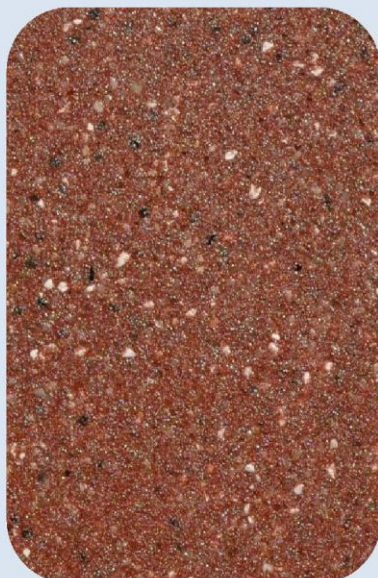

KLEURENKAART TROFFEL - INDUSTRIEEL

Hieronder vindt u een overzicht van de beschikbare kleuren als het gaat om industriële troffelvloeren. Hier mogen echter geen rechten aan worden ontleend, aangezien de kleuren op deze pagina *een indruk* geven van de daadwerkelijke kleur en *niet* als kleurstandaard kunnen worden.

Tri Sand

Tri Red

Tri Light Blue

Tri Grey

Tri Green

Tri Dark Blue